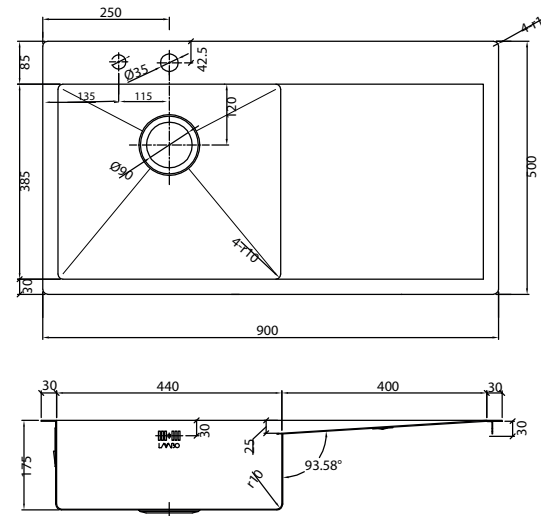

# Kubus 901 L Soft køkkenvask Udskæringsmål

Varenr.: 10063DK  
VVS-nr.: 689300094

Godstykkelse: 1,5 mm  
Min. skabsbredde: 600 mm

Fikseringsclips til nedfældning medfølger

# LAVABO®

UDSKÆRINGSMÅL Nedfældning  
AUSSPARURNG Einbau  
CUTOUT Normal instalation

UDSKÆRINGSMÅL Planlimning  
AUSSPARURNG Flächenbündig  
CUTOUT Flush mount