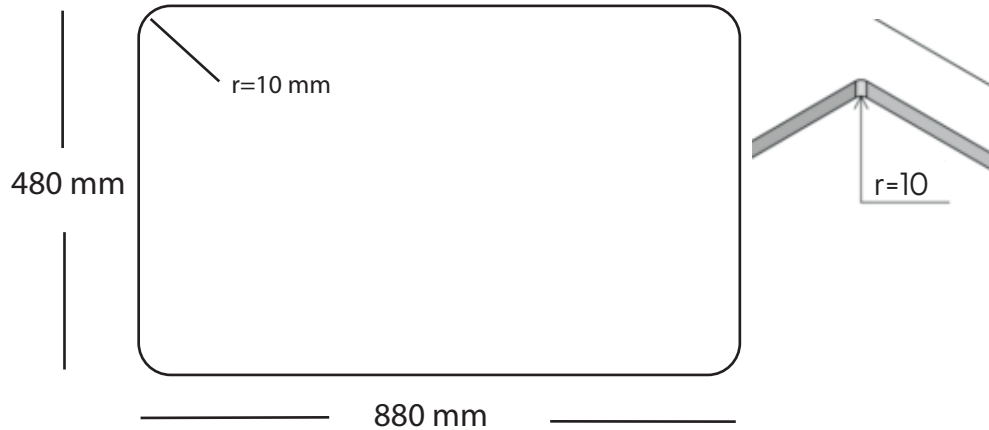

# Kubus 901 L Soft køkkenvask Udskæringsmål

Varenr.: 10063DK  
VVS-nr.: 689300094

Godstykkelse: 1,5 mm  
Min. skabsbredde: 600 mm

Fikseringsclips til nedfældning medfølger

# LAVABO®

UDSKÆRINGSMÅL Nedfældning  
AUSSPARURNG Einbau  
CUTOUT Normal instalation

UDSKÆRINGSMÅL Planlimning  
AUSSPARURNG Flächenbündig  
CUTOUT Flush mount